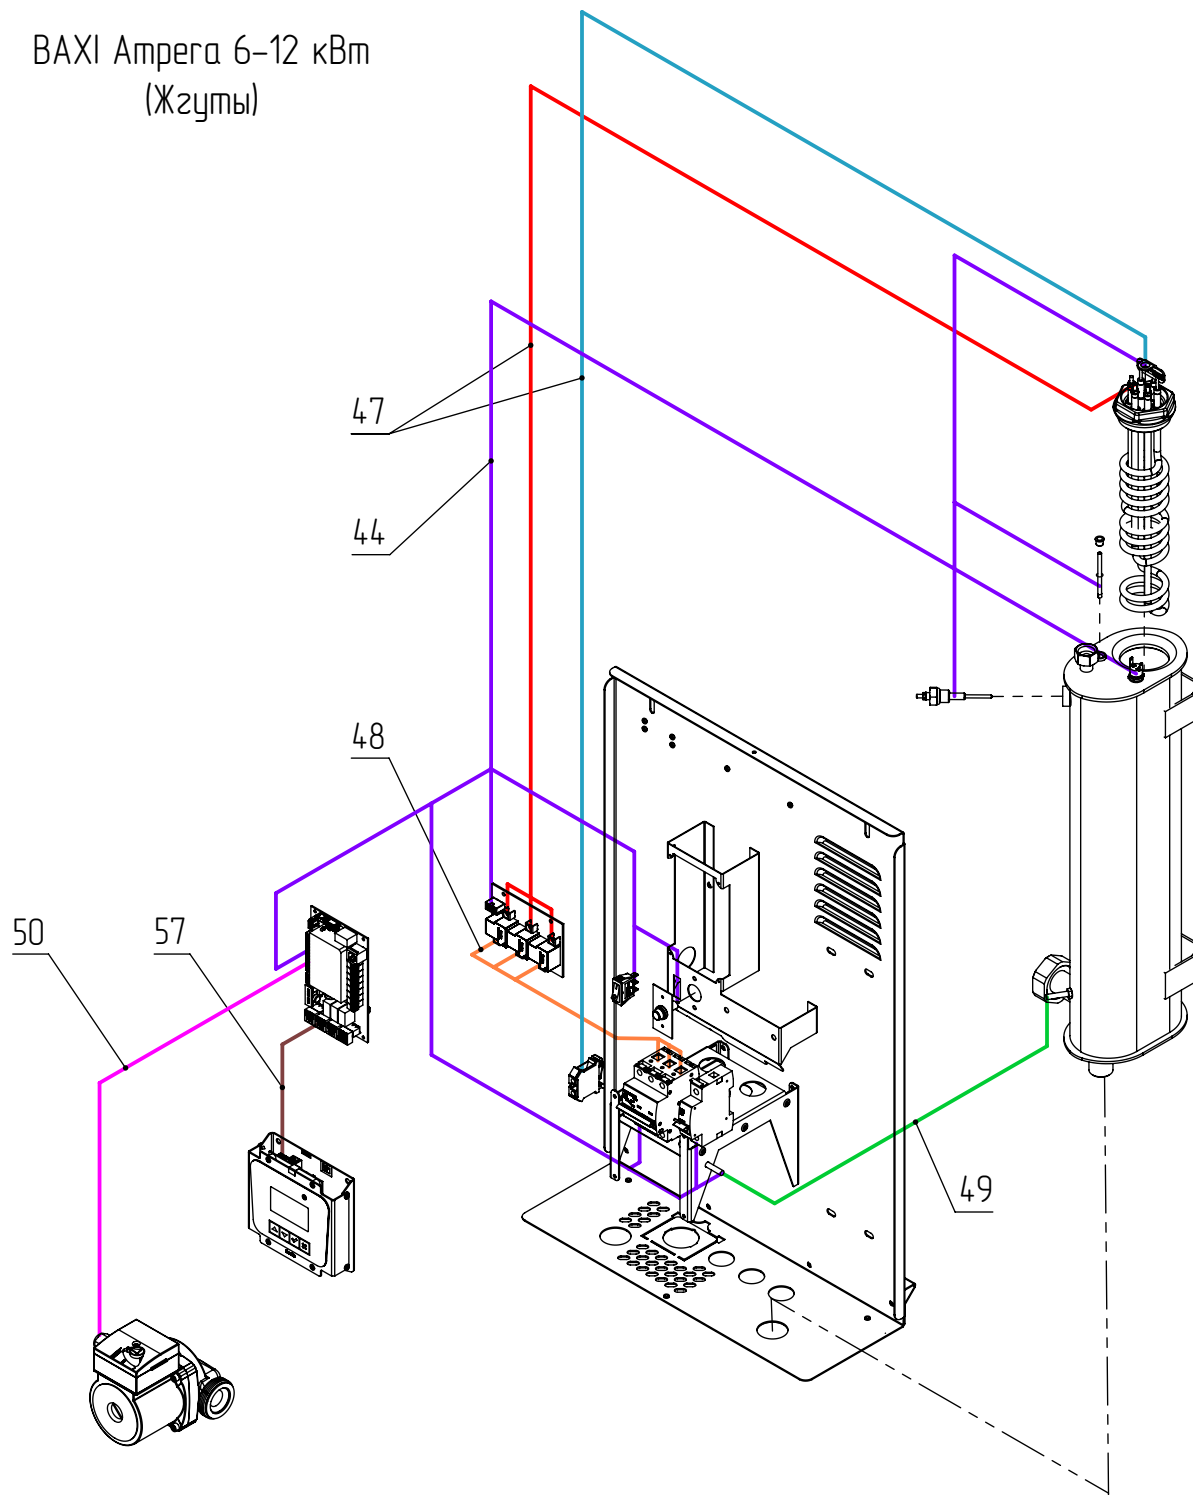

ВAXI Амрега 6-12 кВт  
(Основные элементы)

BAXI Амpera 6-12 кВт  
(Жзуты)

## Данные о запчастях (41). Изделие - E840310601, Ампера 6 (E8403106)

Позиция на чертеже	Артикул	Английское наименование	Русское наименование	Розничная цена в евро
1	VX4991100001		Крышка кожуха BAXI Ампера	70.97
2	VX4991100002		Кожух BAXI Ампера 6-12	91.04
4	VX4991100004		Бак расширительный 7,5л G 3/4	60.57
6	VX4991100006		Основание кожуха BAXI Ампера 6-12	83.74
8	VX4991100008		Теплоизоляция BAXI Ампера 6-12 с хомутами	12.59
10	VX4991100010		Корпус Baxi Ампера 6-12	162.37
13	VX4991100013		Датчик температуры погружной (в гильзу)	10.76
14	VX4991100014		Термостат перегрева Baxi Ампера	10.76
15	VX4991100015		Датчик уровня Baxi Ампера	23.72
16	VX4991100016		Воздухоотводчик автоматический G 1/2	10.95
18	VX4991100018		ТЭН-6 кВт G2 (d=7,4) BAXI Ампера	51.08
21	VX4991100021		Клапан предохранительный клапан 3 bar G 1/2	16.78
22	VX4991100022		Сгон аварийный BAXI Ампера 6-12	6.39
24	VX4991100024		Манометр d40mm, 0-4 бар, G 1/4	18.06
25	VX4991100025		Развилка входная BAXI Ампера 6-12	23.53
27	VX4991100027		Насос циркуляционный UPSO25-60 130	145.77
28	VX4991100028		Уплотнение плоское кольцевое 1/2 (10x19), S=3мм	0.91
29	VX4991100029		Уплотнение плоское кольцевое 3/4 (13,5x24), S=3мм	0.91
30	VX4991100030		Уплотнение плоское кольцевое, 1 1/2(32x44), S=2мм	0.91
31	VX4991100031		Блок индикации BAXI Ампера	200.5
32	VX4991100032		Блок управления BAXI Ампера	218.74
33	VX4991100033		Блок силовой BAXI Ампера	38.13
34	VX4991100034		Зажим клеммный провода нейтрали с заглушкой	2.74
35	VX4991100035		Переключатель клавишный BAXI Ампера	2.85
36	VX4991100036		Выключатель защитный автоматический BAXI Ампера 16A	23.53
42	VX4991100042		Независимый расцепитель BAXI Ампера DC 12V	23.53
43	VX4991100043		Ограничитель для DIN-рейки	0.91