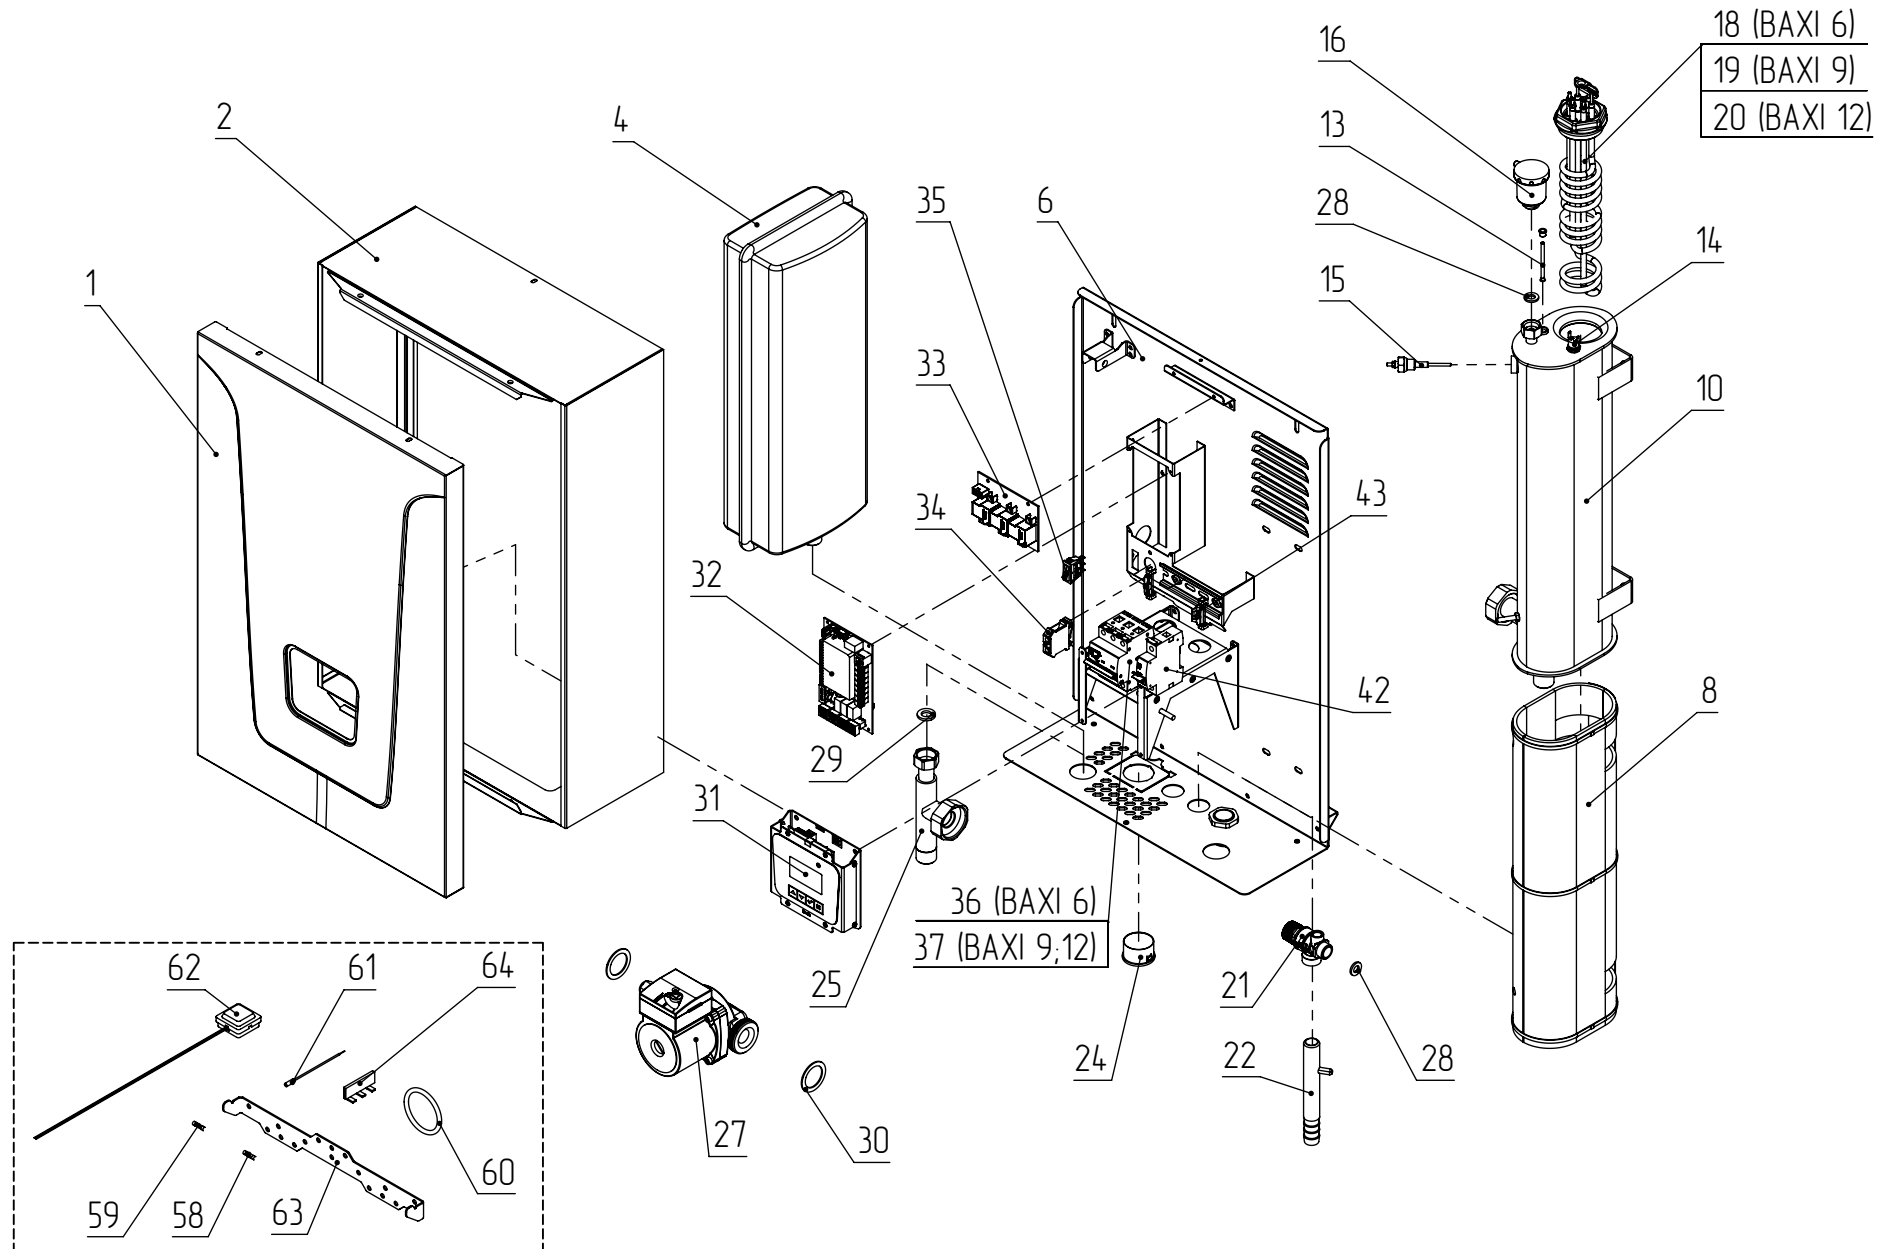

ВAXI Амрега 6-12 кВт  
(Основные элементы)

BAXI Амpera 6-12 кВт  
(Жзуты)

## Данные о запчастях (41). Изделие - E840310601, Ампера 6 (E8403106)

Позиция на чертеже	Артикул	Английское наименование	Русское наименование	Розничная цена в евро
1	VX4991100001		Крышка кожуха BAXI Ампера	70.97
2	VX4991100002		Кожух BAXI Ампера 6-12	91.04
4	VX4991100004		Бак расширительный 7,5л G 3/4	60.57
6	VX4991100006		Основание кожуха BAXI Ампера 6-12	83.74
8	VX4991100008		Теплоизоляция BAXI Ампера 6-12 с хомутами	12.59
10	VX4991100010		Корпус Baxi Ампера 6-12	162.37
13	VX4991100013		Датчик температуры погружной (в гильзу)	10.76
14	VX4991100014		Термостат перегрева Baxi Ампера	10.76
15	VX4991100015		Датчик уровня Baxi Ампера	23.72
16	VX4991100016		Воздухоотводчик автоматический G 1/2	10.95
18	VX4991100018		ТЭН-6 кВт G2 (d=7,4) BAXI Ампера	51.08
21	VX4991100021		Клапан предохранительный клапан 3 bar G 1/2	16.78
22	VX4991100022		Сгон аварийный BAXI Ампера 6-12	6.39
24	VX4991100024		Манометр d40mm, 0-4 бар, G 1/4	18.06
25	VX4991100025		Развилка входная BAXI Ампера 6-12	23.53
27	VX4991100027		Насос циркуляционный UPSO25-60 130	145.77
28	VX4991100028		Уплотнение плоское кольцевое 1/2 (10x19), S=3мм	0.91
29	VX4991100029		Уплотнение плоское кольцевое 3/4 (13,5x24), S=3мм	0.91
30	VX4991100030		Уплотнение плоское кольцевое, 1 1/2(32x44), S=2мм	0.91
31	VX4991100031		Блок индикации BAXI Ампера	200.5
32	VX4991100032		Блок управления BAXI Ампера	218.74
33	VX4991100033		Блок силовой BAXI Ампера	38.13
34	VX4991100034		Зажим клеммный провода нейтрали с заглушкой	2.74
35	VX4991100035		Переключатель клавишный BAXI Ампера	2.85
36	VX4991100036		Выключатель защитный автоматический BAXI Ампера 16A	23.53
42	VX4991100042		Независимый расцепитель BAXI Ампера DC 12V	23.53
43	VX4991100043		Ограничитель для DIN-рейки	0.91